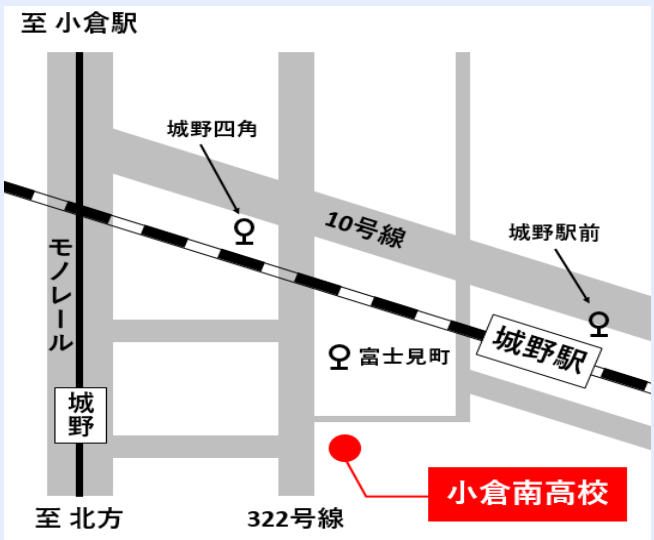

国公立現役合格率県内トップクラス

令和2年	国公立大学合格者数	94名(現浪)
令和3年	国公立大学合格者数	74名(現浪)
令和4年	国公立大学合格者数	83名(現浪)
令和5年	国公立大学合格者数	100名(現浪)
令和6年	国公立大学合格者数	86名(現浪)

ネオ・サザンクロスプラン

『ネオ・サザンクロスプラン』とは本校独自のキャリア教育プロジェクトです。生徒が「志」や「夢」をもち、一人ひとりが主体的に進路計画を立てることで、多くの生徒が夢を実現しています。

抜群の交通アクセス！

- モノレール 「城野駅」より徒歩4分
- J R 「城野駅」より徒歩6分
- 西鉄バス 「富士見町」バス停より徒歩2分
- 「城野四角」バス停より徒歩5分

2学期に学校公開イベントを実施します是非、小倉南高校にお越しください！

中学生体験入学 9月7日(土)・10月26日(土) 生徒との懇談会、体験授業、他
 ※受付は7月1日(月)から7月19日(金)までです。右のQRコードよりお申込みください。⇒
南薫祭(文化祭) 10月12日(土) 生徒による班別研究のプレゼンテーション、他